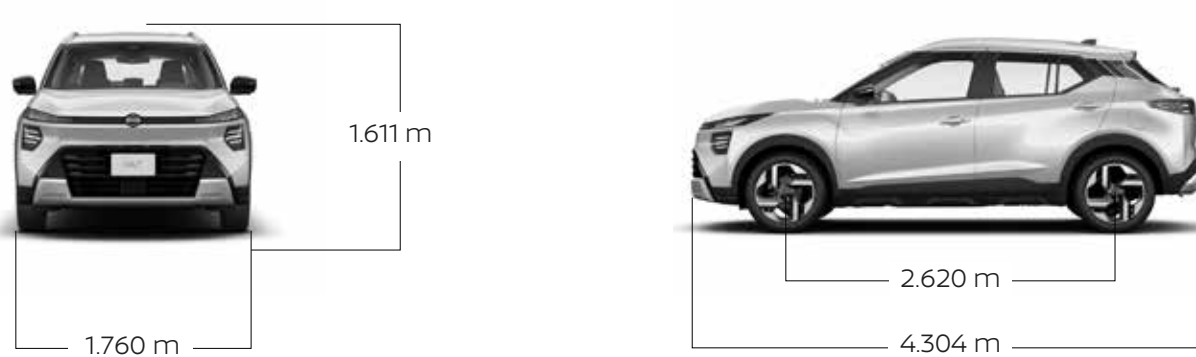

NUEVO NISSAN KAIT

NISSAN INTELLIGENT MOBILITY

KAIT

MOTOR	
Desplazamiento	1.6L
Cilindrada	4 Cilindros
Potencia Máx	120 CV @6400
Torque Máx	149 NM @4000
Dirección	Asistida electrónicamente (EPS)
Tracción	Delantera
TRANSMISIÓN	
Tipo	Continuamente Variable (CVT)
SUSPENSIÓN	
Delantera	Independiente tipo Mc Pherson con barra estabilizadora
Trasera	Eje de torsión
FRENOS	
Delanteros	Discos ventilados con ABS y EBD
Traseros	Tambores con ABS y EBD
CAPACIDADES	
Baúl	432 litros
Tanque de combustible	41 litros
DIMENSIONES	

•Aplica - No aplica

NUEVO NISSAN KAIT 5 Razones para elegirlo

5 claves

- Seguridad: Paquete ADAS avanzado con Control Crucero Adaptativo**
Control cruceo inteligente, frenado autónomo, punto ciego, alerta tráfico cruzado, mantenimiento de carril con prevención e intervención.
- Tamaño: Llantas 17" + Baúl de 430 L**
Diseño exterior moderno. Amplio espacio interior.
- Tecnología: Pantalla de 9" con conectividad inalámbrica**
Pantalla Multimedia de 9"+ Instrumental digital de 7" con múltiples funciones.
- Motor y transmisión: Motor 1.6 con 120 CV de fuerza**
Motor cadenero robusto con caja CVT de 6 marchas, con opción modo Sport.
- AVM: Cámara 360° con detección de movimiento**
Cámara de visión 360° con sensores garantizando maniobras seguras y precisas en espacios reducidos.