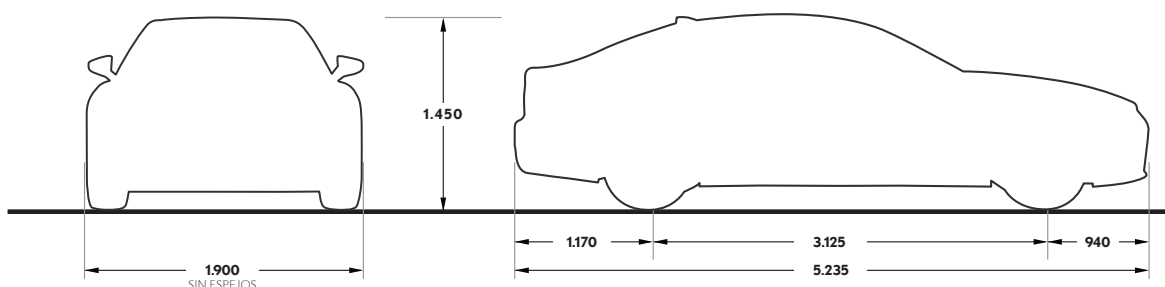

INTERIOR

- 1- BLACK

DETALLE INTERIOR

- 1- KIRIKO GLASS

DIMENSIONES

82 L

CAPACIDAD DE TANQUE DE COMBUSTIBLE

400 L